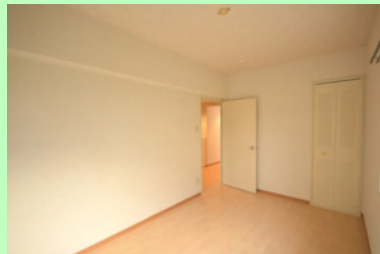

建物西側外観

建物東側外観

①<玄関>

重厚な扉を開けると眩しい光が差し込んで来ます。
下駄箱も白を基調としているので明るいです。

メモ

②<風呂・トイレ・洗面所>

浴槽**新規交換済**で、とても清潔感があります。
洗面台「**新品です！！**」は75センチで広めです。
お風呂は追い炊きができます。

メモ

③<台所・LDK>

リビングからは見えない独立キッチンです。
 南西向きのお部屋で、掃き出し窓があるので、陽当たり良好です。
 キッチンには、新規入れ替えずみで清潔感があります。

④<和室>

リビング同様に掃き出し窓と腰高窓がある2面採光のとても明るい部屋です。押入・天袋も完備なので、収納もタップリです。畳は、ご入居一週間前に主と替えをします。

メモ

⑤<洋室(小)>

5畳のお部屋はお子様のお部屋にも最適！ とても明るく大きなクローゼットも完備しています。

メモ

⑥<洋室(大)>

5. 3畳の洋室です。掃き出し窓と腰高窓がある2面採光のとても明るいお部屋です。
クローゼットも完備です。

メモ

⑦<バルコニーからの景色>

2面バルコニーです。お部屋の南西側と北東側にそれぞれバルコニーがあります。

メモ

近隣施設！！