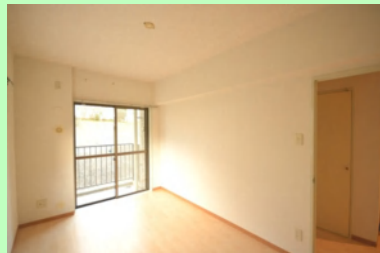

建物西側外観

建物東側外観

①<玄関>

重厚な扉を開けると眩しい光が差し込んで来ます。
下駄箱も白を基調としているので明るいです。

メモ

②<風呂・トイレ・洗面所>

浴槽**新規交換済**で、とても清潔感があります。
洗面台「**新品です！！**」は75センチで広めです。
お風呂は追い炊きができます。

メモ

③<台所・LDK>

リビングからは見えない独立キッチンです。
 南西向きのお部屋で、掃き出し窓があるので、陽当たり良好です。
 キッチンには、新規入れ替えずみで清潔感があります。

④<和室>

リビング同様に掃き出し窓と腰高窓がある2面採光のとても明るい部屋です。押入・天袋も完備なので、収納もタップリです。畳は、ご入居一週間前に主と替えをします。

メモ

⑤<洋室(小)>

5畳のお部屋はお子様のお部屋にも最適！ とても明るく大きなクローゼットも完備しています。

メモ

⑥<洋室(大)>

5. 3畳の洋室です。掃き出し窓と腰高窓がある2面採光のとても明るいお部屋です。
クローゼットも完備です。

メモ

⑦<バルコニーからの景色>

2面バルコニーです。お部屋の南西側と北東側にそれぞれバルコニーがあります。

メモ

近隣施設！！