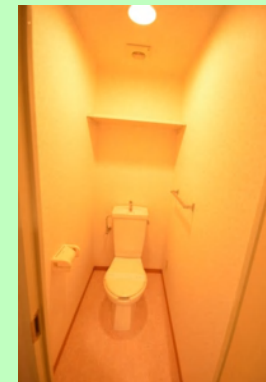

建物西側外観

建物東側外観

①<玄関>

重厚な扉を開けると眩しい光が差し込んで来ます。
下駄箱も白を基調としているので明るいです。

メモ

②<風呂・トイレ・洗面所>

浴槽**新規交換済**で、とても清潔感があります。
洗面台「**新品です！！**」は75センチで広めです。
お風呂は追い炊きができます。

メモ

③<台所・LDK>

リビングからは見えない独立キッチンです。
 南西向きのお部屋で、掃き出し窓があるので、陽当たり良好です。
 キッチンには、新規入れ替えずみで清潔感があります。

④<和室>

リビング同様に掃き出し窓と腰高窓がある2面採光のとても明るい部屋です。押入・天袋も完備なので、収納もタップリです。畳は、ご入居一週間前に主と替えをします。

メモ

⑤<洋室(小)>

5畳のお部屋はお子様のお部屋にも最適！ とても明るく大きなクローゼットも完備しています。

メモ

⑥<洋室(大)>

5. 3畳の洋室です。掃き出し窓と腰高窓がある2面採光のとても明るいお部屋です。
クローゼットも完備です。

メモ

⑦<バルコニーからの景色>

2面バルコニーです。お部屋の南西側と北東側にそれぞれバルコニーがあります。

メモ

近隣施設！！