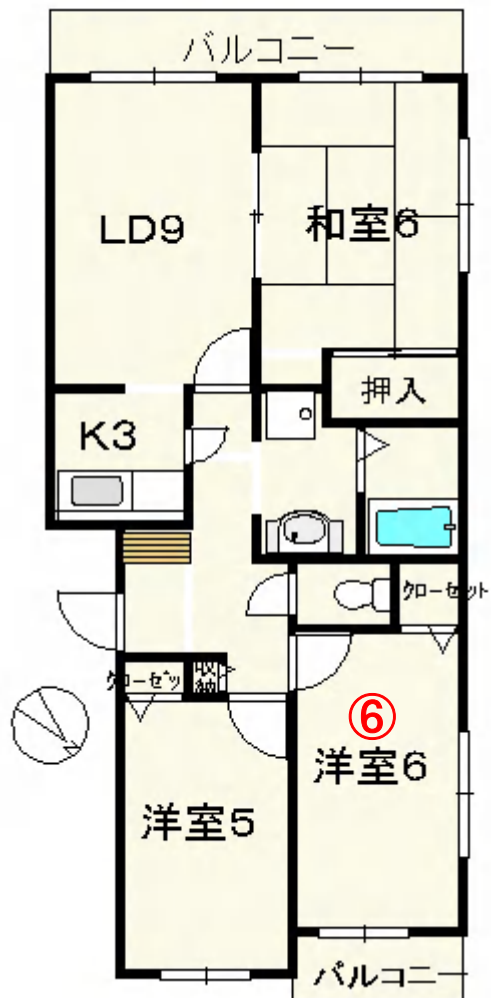

建物西側外観

建物東側外観

①<玄関>

重厚な扉を開けると眩しい光が差し込んで来ます。
下駄箱も白を基調としているので明るいです。

メモ

②<風呂・トイレ・洗面所>

浴槽**新規交換済**で、とても清潔感があります。
洗面台「**新品です！！**」は75センチで広めです。
お風呂は追い炊きができます。

メモ

③<台所・LDK>

リビングからは見えない独立キッチンです。
 南西向きのお部屋で、掃き出し窓があるので、陽当たり良好です。
 キッチンには、新規入れ替えずみで清潔感があります。

④<和室>

リビング同様に掃き出し窓と腰高窓がある2面採光のとても明るい部屋です。押入・天袋も完備なので、収納もタップリです。畳は、ご入居一週間前に主と替えをします。

メモ

⑤<洋室(小)>

5畳のお部屋はお子様のお部屋にも最適！ とても明るく大きなクローゼットも完備しています。

メモ

⑥<洋室(大)>

5. 3畳の洋室です。掃き出し窓と腰高窓がある2面採光のとても明るいお部屋です。
クローゼットも完備です。

メモ

⑦<バルコニーからの景色>

2面バルコニーです。お部屋の南西側と北東側にそれぞれバルコニーがあります。

メモ

近隣施設！！