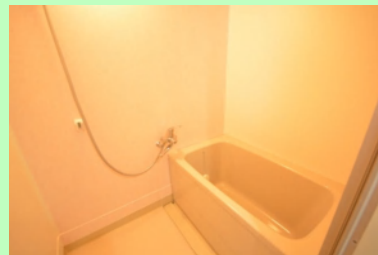

建物西側外観

建物東側外観

①<玄関>

重厚な扉を開けると眩しい光が差し込んで来ます。
下駄箱も白を基調としているので明るいです。

メモ

②<風呂・トイレ・洗面所>

浴槽**新規交換済**で、とても清潔感があります。
洗面台「**新品です！！**」は75センチで広めです。
お風呂は追い炊きができます。

メモ

③<台所・LDK>

リビングからは見えない独立キッチンです。
 南西向きのお部屋で、掃き出し窓があるので、陽当たり良好です。
 キッチンには、新規入れ替えずみで清潔感があります。

④<和室>

リビング同様に掃き出し窓と腰高窓がある2面採光のとても明るい部屋です。押入・天袋も完備なので、収納もタップリです。畳は、ご入居一週間前に主と替えをします。

メモ

⑤<洋室(小)>

5畳のお部屋はお子様のお部屋にも最適！ とても明るく大きなクローゼットも完備しています。

メモ

⑥<洋室(大)>

5. 3畳の洋室です。掃き出し窓と腰高窓がある2面採光のとても明るいお部屋です。
クローゼットも完備です。

メモ

⑦<バルコニーからの景色>

2面バルコニーです。お部屋の南西側と北東側にそれぞれバルコニーがあります。

メモ

近隣施設！！