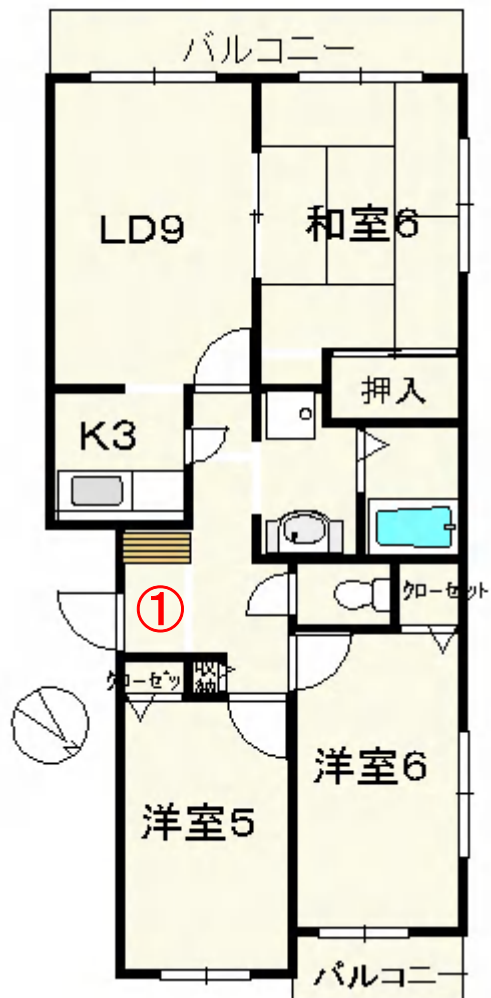

建物西側外観

建物東側外観

①<玄関>

重厚な扉を開けると眩しい光が差し込んで来ます。
下駄箱も白を基調としているので明るいです。

メモ

②<風呂・トイレ・洗面所>

浴槽**新規交換済**で、とても清潔感があります。
洗面台「**新品です！！**」は75センチで広めです。
お風呂は追い炊きができます。

メモ

③<台所・LDK>

リビングからは見えない独立キッチンです。
 南西向きのお部屋で、掃き出し窓があるので、陽当たり良好です。
 キッチンには、新規入れ替えずみで清潔感があります。

④<和室>

リビング同様に掃き出し窓と腰高窓がある2面採光のとても明るい部屋です。押入・天袋も完備なので、収納もタップリです。畳は、ご入居一週間前に主と替えをします。

メモ

⑤<洋室(小)>

5畳のお部屋はお子様のお部屋にも最適！ とても明るく大きなクローゼットも完備しています。

メモ

⑥<洋室(大)>

5. 3畳の洋室です。掃き出し窓と腰高窓がある2面採光のとても明るいお部屋です。
クローゼットも完備です。

メモ

⑦<バルコニーからの景色>

2面バルコニーです。お部屋の南西側と北東側にそれぞれバルコニーがあります。

メモ

近隣施設！！