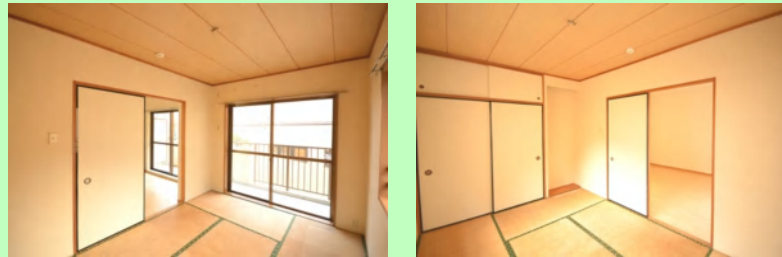

建物西側外観

建物東側外観

①<玄関>

重厚な扉を開けると眩しい光が差し込んで来ます。
下駄箱も白を基調としているので明るいです。

メモ

②<風呂・トイレ・洗面所>

浴槽**新規交換済**で、とても清潔感があります。
洗面台「**新品です！！**」は75センチで広めです。
お風呂は追い炊きができます。

メモ

③<台所・LDK>

リビングからは見えない独立キッチンです。
 南西向きのお部屋で、掃き出し窓があるので、陽当たり良好です。
 キッチンには、新規入れ替えずみで清潔感があります。

④<和室>

リビング同様に掃き出し窓と腰高窓がある2面採光のとても明るい部屋です。押入・天袋も完備なので、収納もタップリです。畳は、ご入居一週間前に主と替えをします。

メモ

⑤<洋室(小)>

5畳のお部屋はお子様のお部屋にも最適！ とても明るく大きなクローゼットも完備しています。

メモ

⑥<洋室(大)>

5. 3畳の洋室です。掃き出し窓と腰高窓がある2面採光のとても明るいお部屋です。
クローゼットも完備です。

メモ

⑦<バルコニーからの景色>

2面バルコニーです。お部屋の南西側と北東側にそれぞれバルコニーがあります。

メモ

近隣施設！！