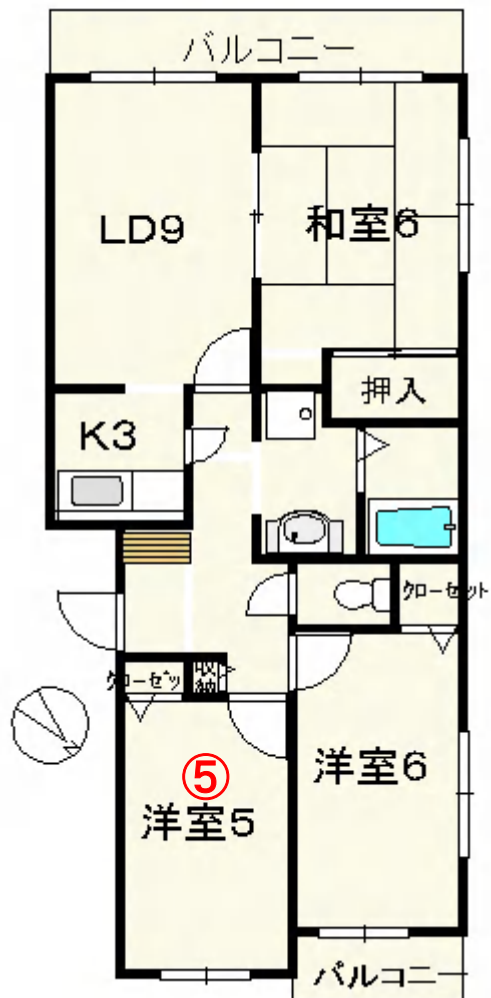

建物西側外観

建物東側外観

①<玄関>

重厚な扉を開けると眩しい光が差し込んで来ます。
下駄箱も白を基調としているので明るいです。

メモ

②<風呂・トイレ・洗面所>

浴槽**新規交換済**で、とても清潔感があります。
洗面台「**新品です！！**」は75センチで広めです。
お風呂は追い炊きができます。

メモ

③<台所・LDK>

リビングからは見えない独立キッチンです。
 南西向きのお部屋で、掃き出し窓があるので、陽当たり良好です。
 キッチンには、新規入れ替えずみで清潔感があります。

④<和室>

リビング同様に掃き出し窓と腰高窓がある2面採光のとても明るい部屋です。押入・天袋も完備なので、収納もタップリです。畳は、ご入居一週間前に主と替えをします。

メモ

⑤<洋室(小)>

5畳のお部屋はお子様のお部屋にも最適！ とても明るく大きなクローゼットも完備しています。

メモ

⑥<洋室(大)>

5. 3畳の洋室です。掃き出し窓と腰高窓がある2面採光のとても明るいお部屋です。
クローゼットも完備です。

メモ

⑦<バルコニーからの景色>

2面バルコニーです。お部屋の南西側と北東側にそれぞれバルコニーがあります。

メモ

近隣施設！！