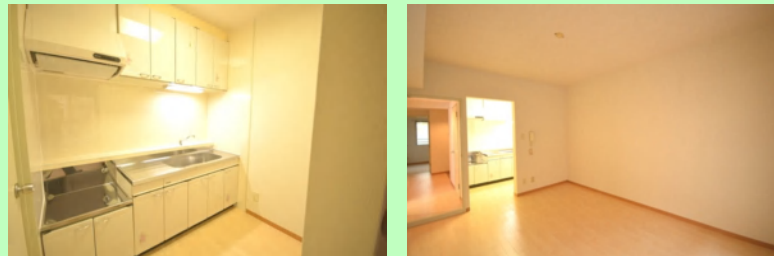

建物西側外観

建物東側外観

①<玄関>

重厚な扉を開けると眩しい光が差し込んで来ます。
下駄箱も白を基調としているので明るいです。

メモ

②<風呂・トイレ・洗面所>

浴槽**新規交換済**で、とても清潔感があります。
洗面台「**新品です！！**」は75センチで広めです。
お風呂は追い炊きができます。

メモ

③<台所・LDK>

リビングからは見えない独立キッチンです。
 南西向きのお部屋で、掃き出し窓があるので、陽当たり良好です。
 キッチンには、新規入れ替えずみで清潔感があります。

④<和室>

リビング同様に掃き出し窓と腰高窓がある2面採光のとても明るい部屋です。押入・天袋も完備なので、収納もタップリです。畳は、ご入居一週間前に主と替えをします。

メモ

⑤<洋室(小)>

5畳のお部屋はお子様のお部屋にも最適！ とても明るく大きなクローゼットも完備しています。

メモ

⑥<洋室(大)>

5. 3畳の洋室です。掃き出し窓と腰高窓がある2面採光のとても明るいお部屋です。
クローゼットも完備です。

メモ

⑦<バルコニーからの景色>

2面バルコニーです。お部屋の南西側と北東側にそれぞれバルコニーがあります。

メモ

近隣施設！！