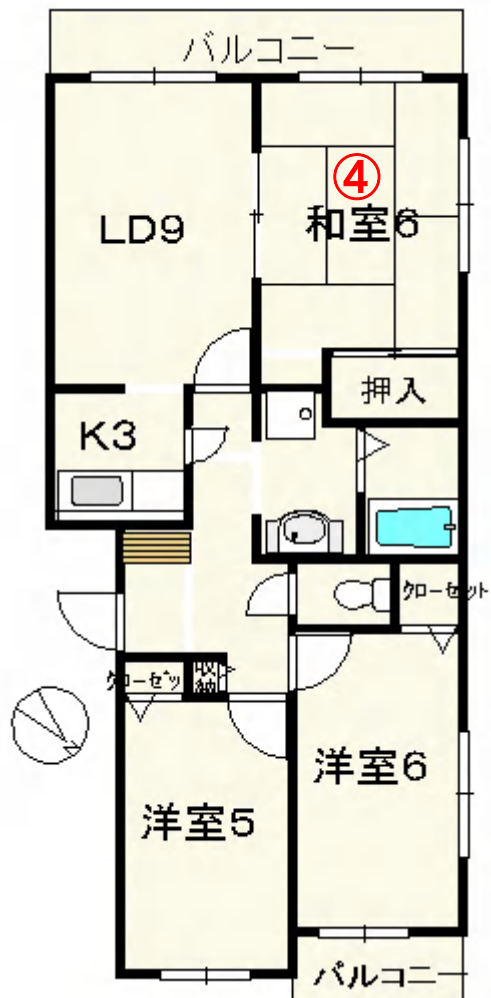

建物西側外観

建物東側外観

①<玄関>

重厚な扉を開けると眩しい光が差し込んで来ます。
下駄箱も白を基調としているので明るいです。

メモ

②<風呂・トイレ・洗面所>

浴槽**新規交換済**で、とても清潔感があります。
洗面台「**新品です！！**」は75センチで広めです。
お風呂は追い炊きができます。

メモ

③<台所・LDK>

リビングからは見えない独立キッチンです。
 南西向きのお部屋で、掃き出し窓があるので、陽当たり良好です。
 キッチンには、新規入れ替えずみで清潔感があります。

④<和室>

リビング同様に掃き出し窓と腰高窓がある2面採光のとても明るい部屋です。押入・天袋も完備なので、収納もタップリです。畳は、ご入居一週間前に主と替えをします。

メモ

⑤<洋室(小)>

5畳のお部屋はお子様のお部屋にも最適！ とても明るく大きなクローゼットも完備しています。

メモ

⑥<洋室(大)>

5. 3畳の洋室です。掃き出し窓と腰高窓がある2面採光のとても明るいお部屋です。
クローゼットも完備です。

メモ

⑦<バルコニーからの景色>

2面バルコニーです。お部屋の南西側と北東側にそれぞれバルコニーがあります。

メモ

近隣施設！！