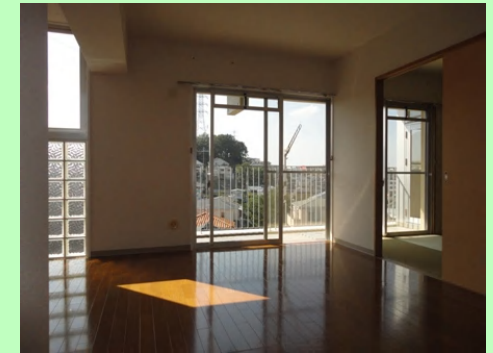

エントランス

建物外観

中庭

①玄関

玄関正面には、下駄箱もあり上部には物入れもあります。
玄関横には、ルーバータイプの小窓もあり、室内の風通しを良くし、玄関を明るくしています。
又、玄関横には、暗くなったら自動に点灯する足下灯も装備されているので、夜の帰宅時にとても便利です。

メモ

② リビングダイニングキッチン

西側に掃き出し窓及びおしゃれな明かり取りの窓があり、東側にも同様の明かり取り窓が有るとても明るく風通しの良いLDK14.5帖のお部屋です。収納充実のキッチンです。北側に小窓が有る白を基調にした明るいキッチンセットです。又、リビングはソファ等家具が配置しやすい空間になっています。

リビングと直接行き来出来る引き戸があるので、使いやすい間取りになっております。

畳はご入居前直前に表替えをしますので気持ちよくご入居頂けます。

メモ

⑤<洋室>

洋室も和室同様、西側を向いているため全体的に明るく感じられる6.5帖の洋室です。東側に有るガラス扉をから直接バルコニーへ出入り出来る間取りになっているのでとても便利です。上段下段と使い分けの出来る収納スペースが有るので収納十分です。

メモ

⑤<バルコニー>

奥行きのある広めのバルコニーが特徴です。3室全てのお部屋から出入り出来るためお天気の良い日には洗濯物干し等に便利です。6階に位置する為、人の目線を気にする事はありません。又、前方を遮断する建物もありませんので、広々と感じます。

メモ

エスポワール青葉台 近隣施設！！

学校等

- ・青葉台保育園……………目の前
- ・青葉台幼稚園……………目の前
- ・横浜市立青葉台中学校……………徒歩 11分
- ・横浜市立榎が丘小学校……………徒歩 7分